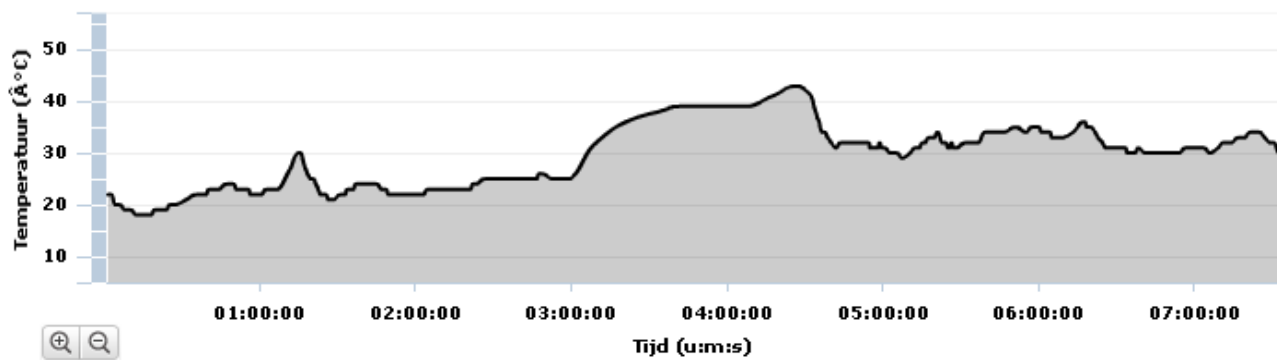

Totaal

Tijd: 07:35:13
 Afstand: 126,22 km
 Winst hoogte: 1.450 m
 Calorieën: 5.753 C
 Gem. temperatuur: 29,7 Å °C

Timing

Tijd: 07:35:13
 Reistijd: 05:02:05
 Elapsed Time: 07:35:15
 Gem. snelheid: 16,6 km/u
 Avg Moving Speed: 25,1 km/u
 Max. snelheid: 63,7 km/u

Hoogte

Winst hoogte: 1.450 m
 Verlies hoogte: 1.444 m
 Min. hoogte: 37 m
 Max. hoogte: 259 m

Temperatuur

Gem. temperatuur: 29,7 Å °C
 Min. temperatuur: 18,0 Å °C
 Max. temperatuur: 44,0 Å °C

Aanvullende informatie

Toestel:

Garmin Edge 800, 2.9.0.0

Hoogtecorrecties

:

Uitgeschakeld

Samenvattende gegevens:

Bewerkt

Copyright (c) 1996-2010 Garmin Ltd. of haar dochtermaatschappijen | [Privacybeleid](#) | [Gebruiksvoorwaarden](#)